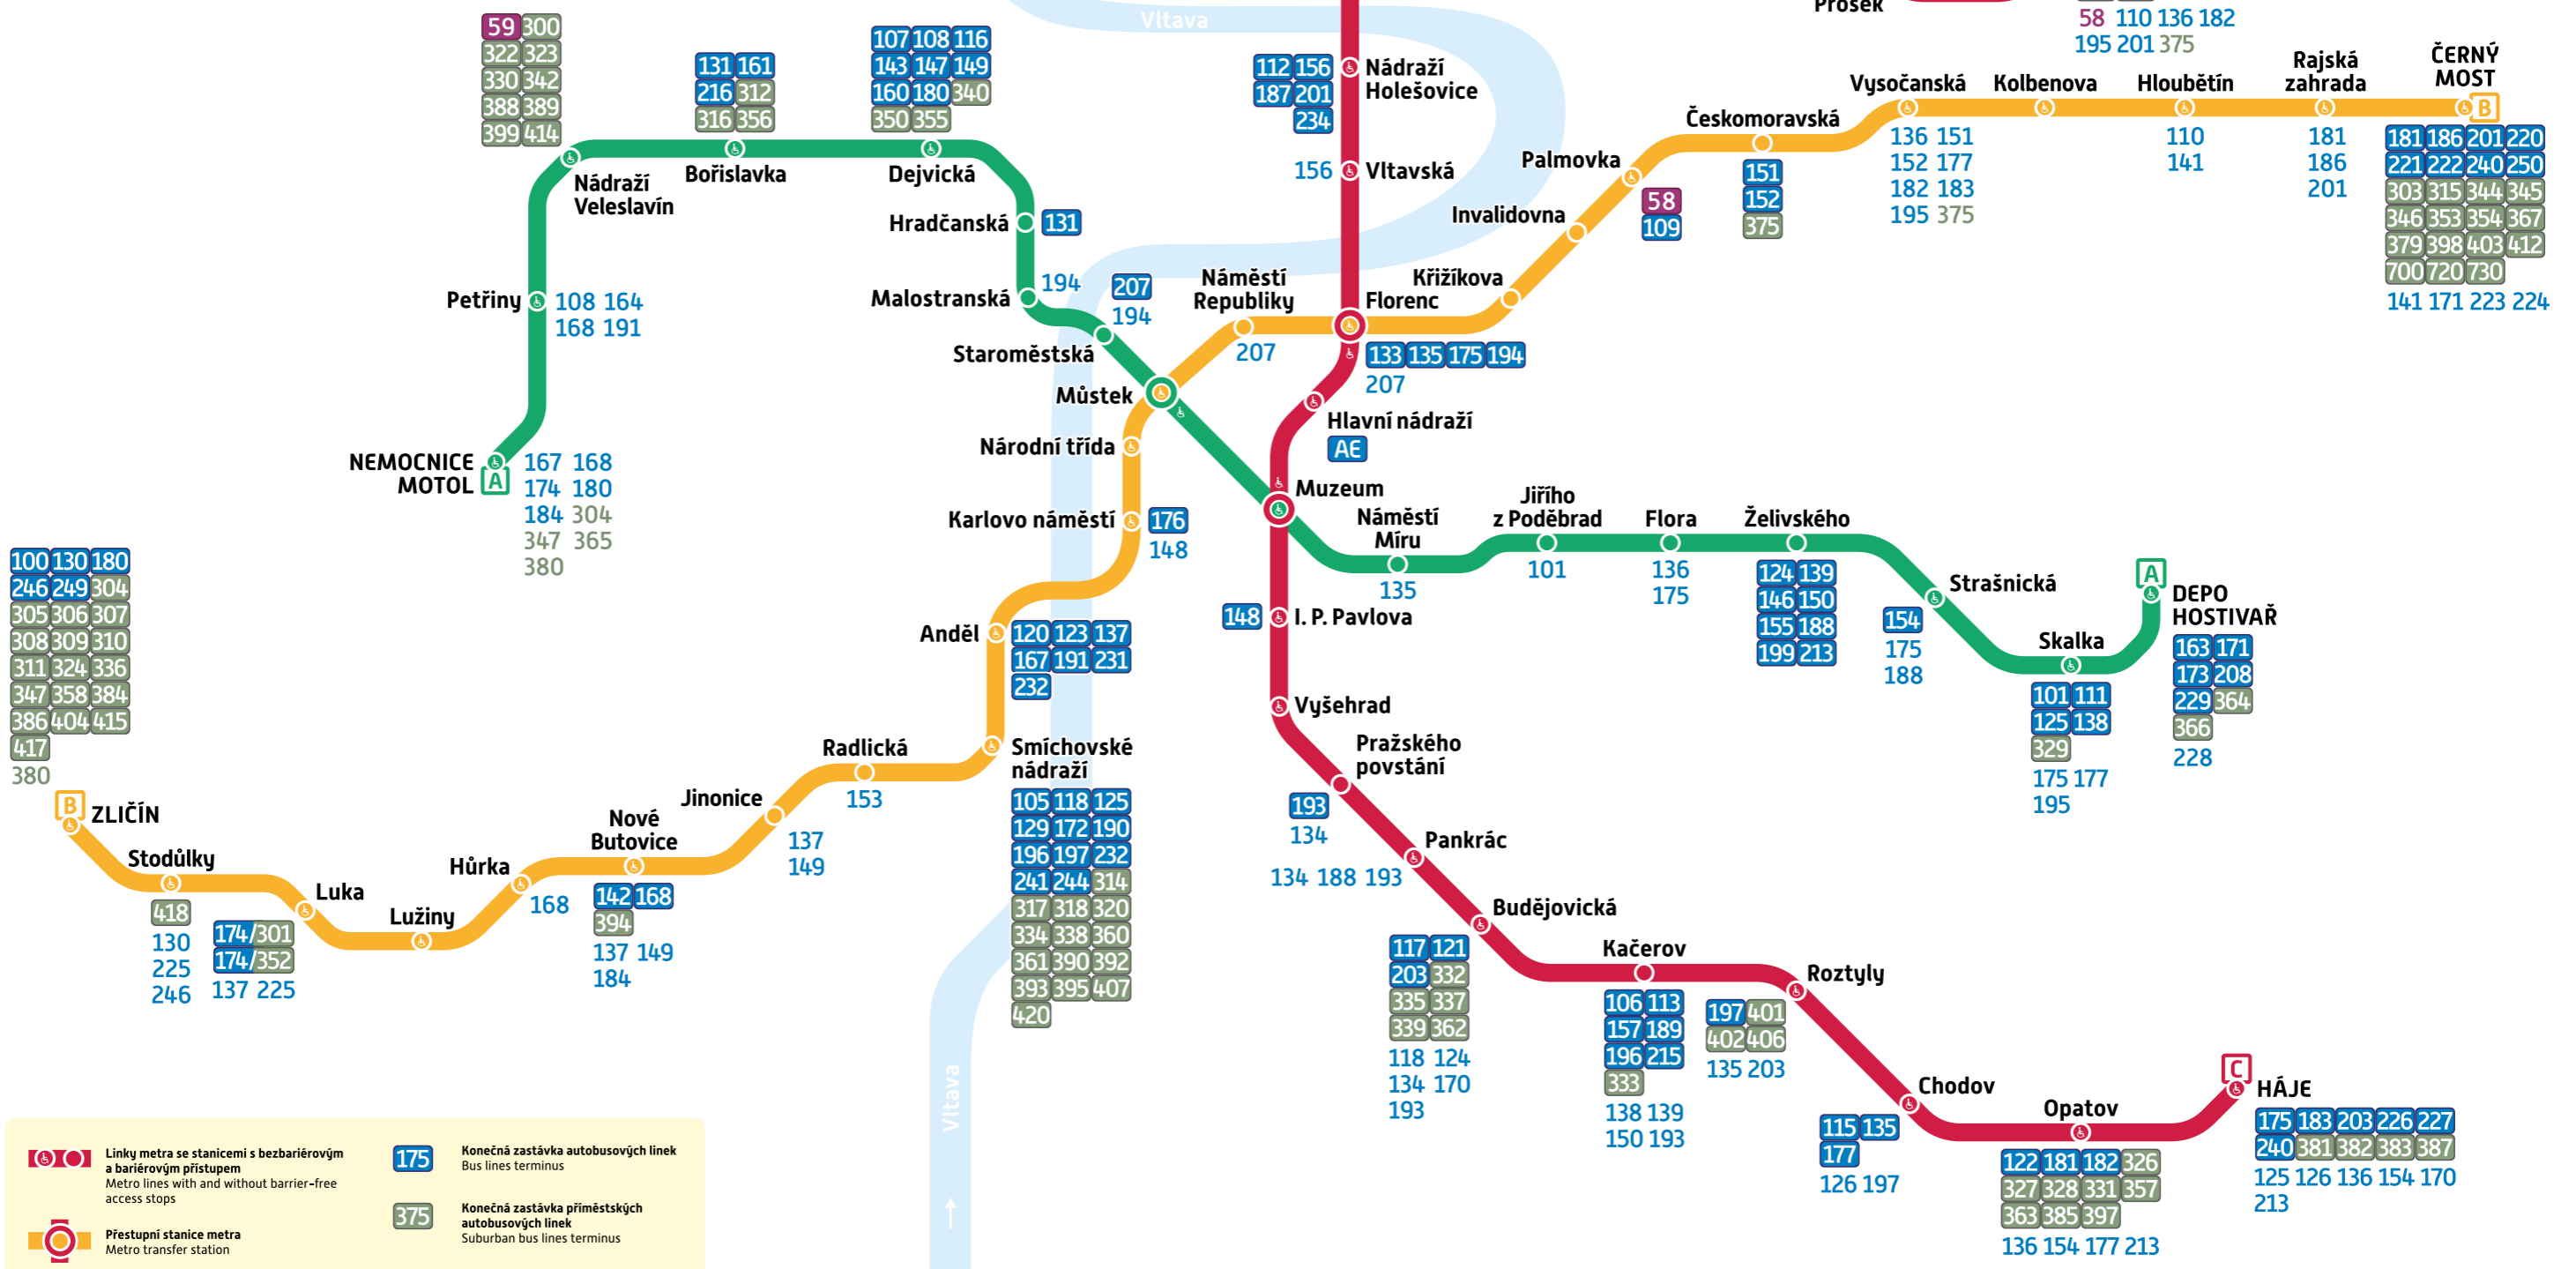

AUTOBUSOVÉ A TROLEJBUSOVÉ LINKY ZASTAVUJÍCÍ U STANIC METRA

Bus and Trolleybus lines with stops at metro stations

Orientační plán – Denní provoz – Trvalý stav – od 6. března 2024

Map – Daytime operation – Permanent situation – valid as of 6 March 2024

- Linky metra se stanicemi s bezbariérovým a bariérovým přístupem
Metro lines with and without barrier-free access stops
- Přestupní stanice metra
Metro transfer station
- 175 Autobusové linky
Bus lines
- 375 Příměstské autobusové linky
Suburban bus lines
- 175 Konečná zastávka autobusových linek
Bus lines terminus
- 375 Konečná zastávka příměstských autobusových linek
Suburban bus lines terminus
- 58 Konečná zastávka trolejbusové linky
Trolleybus line terminus
- 174/301 Změna čísla linky v zastávce, cestující nemusí vystupovat
Line number change at the bus stop, passengers need not to get off the bus

Uzávěrka dat: 14. 2. 2024
© Dopravní podnik hl. m. Prahy, akciová společnost

296 19 18 17
www.dpp.cz

Dopravní podnik hlavního města Prahy pražská integrovaná doprava